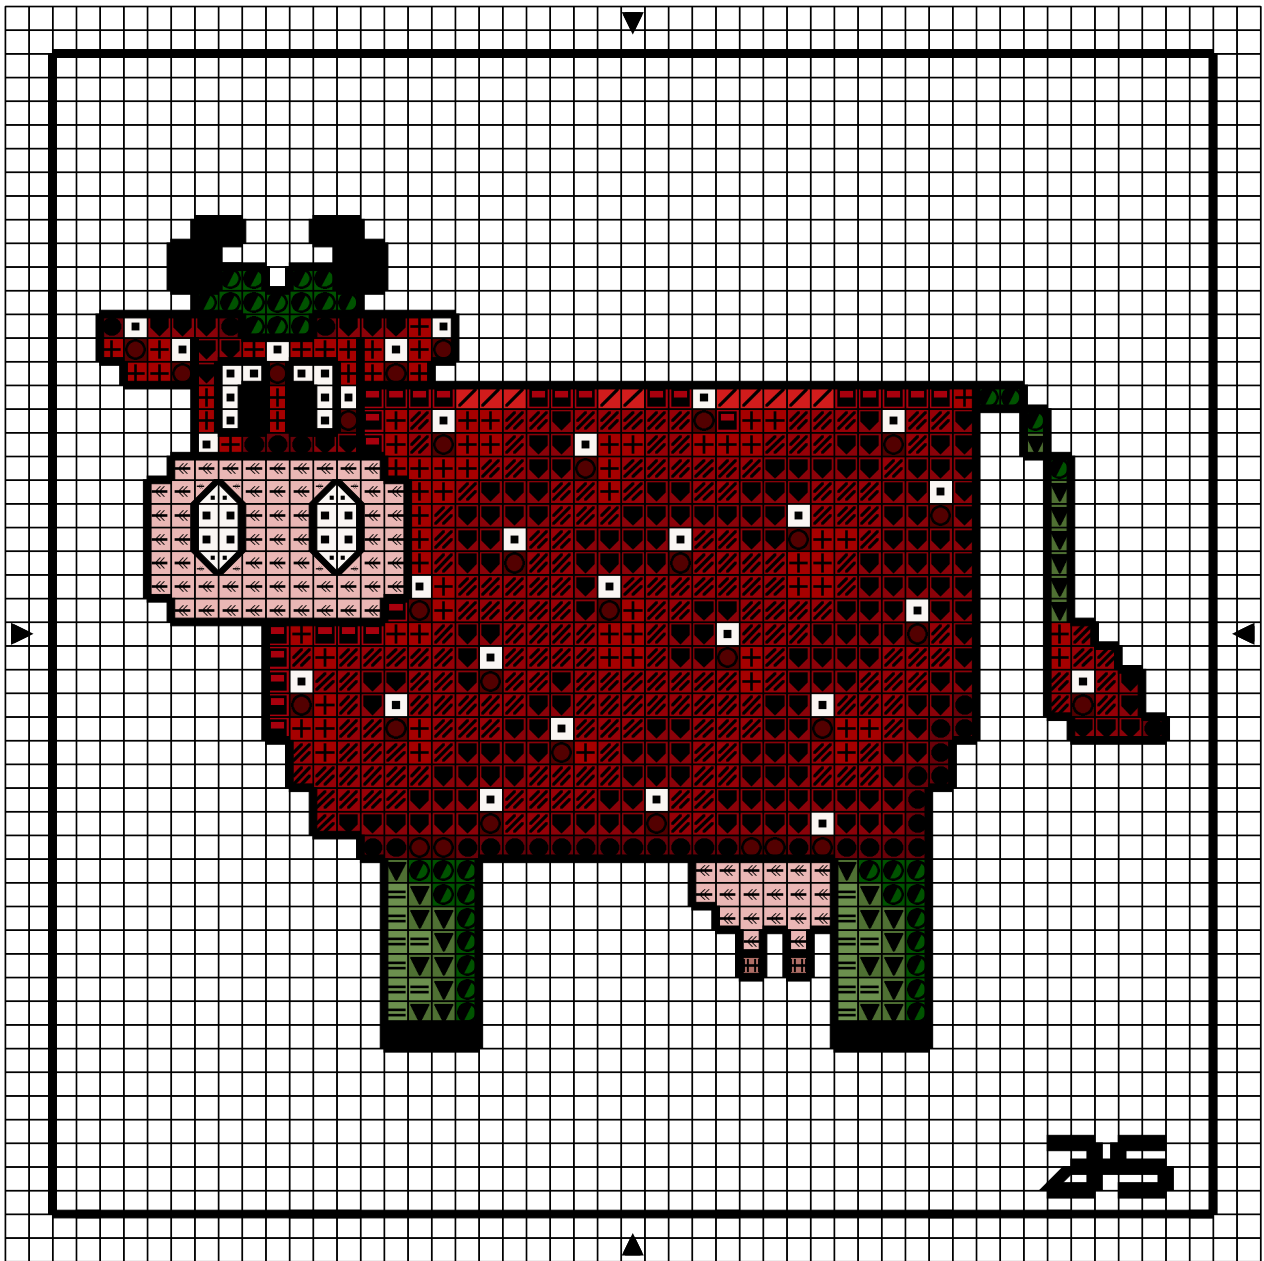

Opération JMFMV - vache fraise

		DMC
+	Rouge brique	347
///	Corail tr fc	817
/	Rouge anglais cl	3801
◻	Rouge anglais	321
◼	Rouge fc	304
●	Rose nacré tr fc	221
○	Bordeaux fc	902
≡	Vert	988
▼	Vert my	987
◐	Vert fc	986
◀	Terre de Sienne tr cl	3779
##	Bois de rose cl	3859
▪	Blanc d'hiver	3865
■	Noir	310

Points arrière

— Noir 310

Dessiné par: Jocelyne S.

Copyright <http://silepointcompte.free.fr/>

	Rouge brique	DMC 347
	Corail tr fc	817
	Rouge anglais cl	3801
	Rouge anglais	321
	Rouge fc	304
	Rose nacr� tr fc	221
	Bordeaux fc	902
	Vert	988
	Vert my	987
	Vert fc	986
	Terre de Sienna tr cl	3779
	Bois de rose cl	3859
	Blanc d'hiver	3865
	Noir	310

Points arri re

 Noir 310

Dessin  par: Jocelyne S.

Copyright <http://silepointcompte.free.fr/>